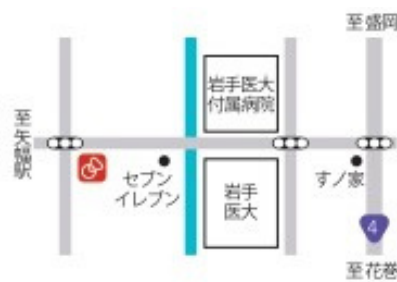

〈会場〉

盛岡市本宮7-1-1 イオンモール盛岡南3F

無料体験会のお申込みは
こちらから→

ミュージックスクール盛岡
盛岡市大通1-10-21 2F

イオン盛岡南
盛岡市本宮7-1-1 3F

青山センター教室
盛岡市西青山2-27-1

緑が丘教室
盛岡市西青山2-27-1

厨川教室
盛岡市厨川1-15-11

都南教室
盛岡市永井22-3-15

矢巾センター教室
矢巾町又兵衛新田8-169

巣子教室
滝沢市滝沢字巣子1179-11

ゆとりが丘教室
滝沢市牧野林1049-2

鶺鴒教室
滝沢市鶺鴒狐洞1-75

北日詰教室
紫波町北日詰字東の坊29

日詰教室
紫波町日詰字七久保75-15

こどもピアノコース