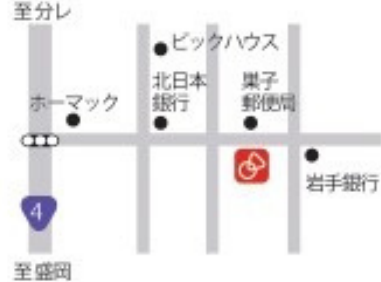

〈会場〉

盛岡市本宮7-1-1 イオンモール盛岡南3F

無料体験会のお申込みは
こちらから→

ミュージックスクール盛岡
盛岡市大通1-10-21 2F

イオン盛岡南
盛岡市本宮7-1-1 3F

青山センター教室
盛岡市西青山2-27-1

緑が丘教室
盛岡市西青山2-27-1

厨川教室
盛岡市厨川1-15-11

都南教室
盛岡市永井22-3-15

矢巾センター教室
矢巾町又兵衛新田8-169

巣子教室
滝沢市滝沢字巣子1179-11

ゆとりが丘教室
滝沢市牧野林1049-2

鶺鴒教室
滝沢市鶺鴒狐洞1-75

北日詰教室
紫波町北日詰字東の坊29

日詰教室
紫波町日詰字七久保75-15

こどもピアノコース