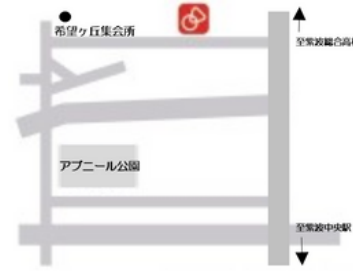

〈会場〉

盛岡市本宮7-1-1 イオンモール盛岡南3F

無料体験会のお申込みは
こちらから→

ミュージックスクール盛岡
盛岡市大通1-10-21 2F

イオン盛岡南
盛岡市本宮7-1-1 3F

青山センター教室
盛岡市西青山2-27-1

緑が丘教室
盛岡市西青山2-27-1

厨川教室
盛岡市厨川1-15-11

都南教室
盛岡市永井22-3-15

矢巾センター教室
矢巾町又兵衛新田8-169

巣子教室
滝沢市滝沢字巣子1179-11

ゆとりが丘教室
滝沢市牧野林1049-2

鶺鴒教室
滝沢市鶺鴒狐洞1-75

北日詰教室
紫波町北日詰字東の坊29

日詰教室
紫波町日詰字七久保75-15

こどもピアノコース